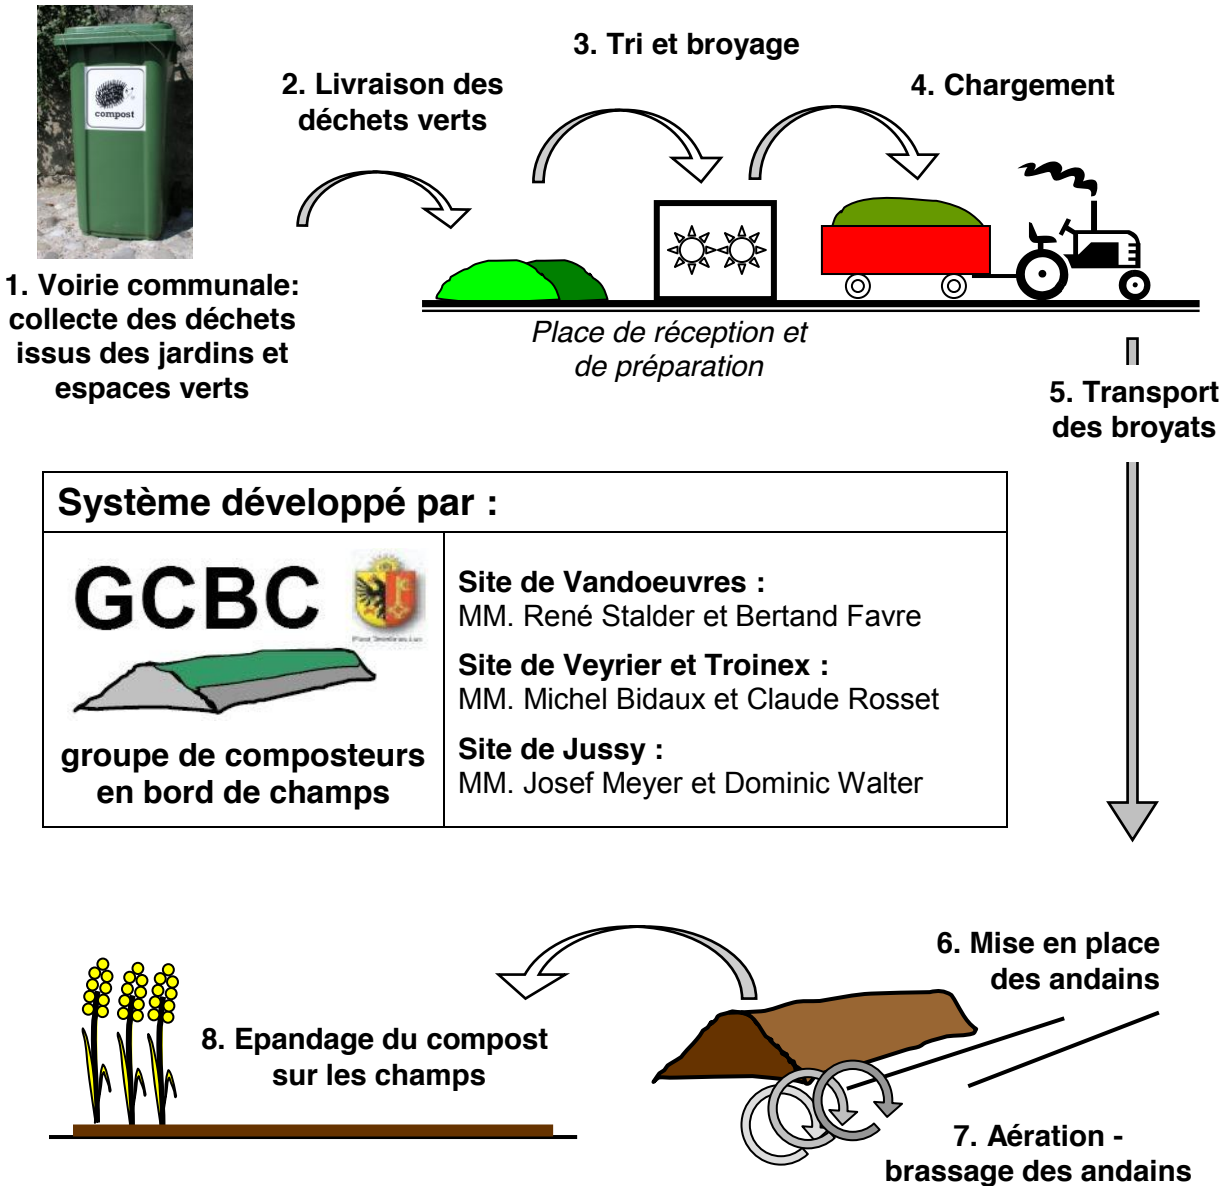

# Compostage en bord de champs :

vos déchets verts sont recyclés par les agriculteurs de vos communes

<b>Système développé par :</b>	
<b>GCBC</b>   groupe de composteurs en bord de champs	<b>Site de Vandoeuvres :</b> MM. René Stalder et Bertrand Favre <b>Site de Veyrier et Troinex :</b> MM. Michel Bidaux et Claude Rosset <b>Site de Jussy :</b> MM. Josef Meyer et Dominic Walter

**Un partenariat entre communes et agriculteurs.**

**Plus de 6'000 tonnes de déchets compostés en 2007.**